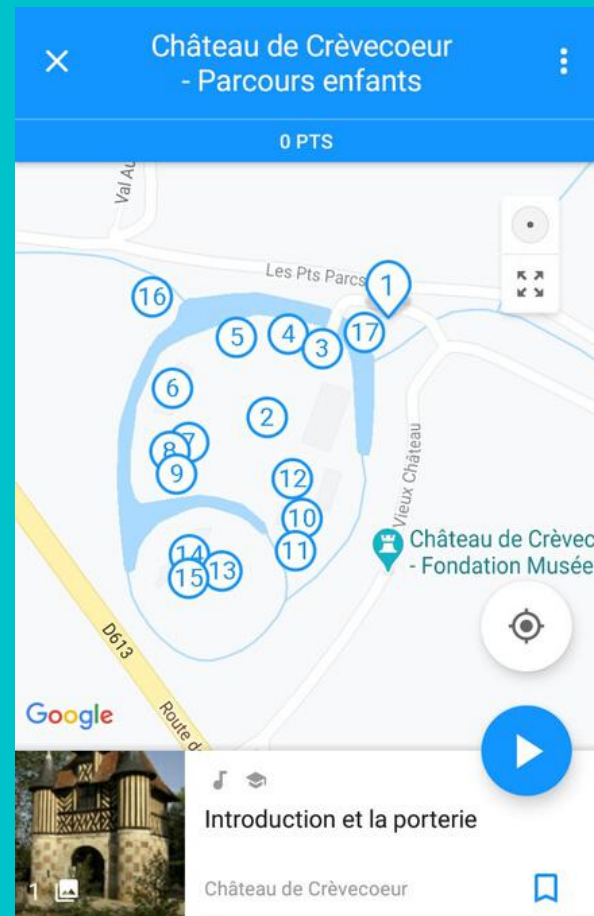

MODE D'EMPLOI POUR
UTILISER LE PARCOURS
AUDIOGUIDÉ POUR LES
ENFANTS DU

château
DE
CREVECŒUR

consultable via
l'application
izi.TRAVEL

Comment faire ?

Téléchargez
l'application
izi.TRAVEL

Lancez l'application

Choisissez la 1ère
option "Je vais..."
et recherchez
"Château de
Crèvecœur"

Sélectionnez le parcours enfants

Château de Crèvecœur - Parcours
enfants

Visite à pied

4

Lancez le parcours

Sélectionnez
les numéros
les uns après les autres

Bonus il y a un quiz.
Cliquez sur les chapeaux.

5

Bonne navigation !